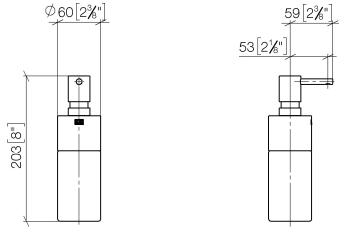

84 435 970

- Frasco de cristal, mate
- Ancho 60mm
- Altura 200 mm
- Botella de 250 ml
- Saliente 59 mm

Encaja con ELIO, ENO, MEM, META SQUARE, SYNC, TARA y TARA ULTRA

Encaja con: ELIO, MEM, TARA, ENO, SYNC, TARA ULTRA, META SQUARE

84 435 970

mm [inches]

84 435 970

Piezas para otros acabados pueden encontrarse aquí:
Platino cepillado

Lista de piezas de recambios

N°	Número de artículo	Denominación	Cantidad de montaje	Plazo de entrega
1	90 10 10 535 00-00	dosificador	1	10
2	08 10 10 499 90	Tubo de inmersión para dosificador de loción Ø 8 x 1 x 100 mm -	1	2
3	90 10 10 524 00-00	alojamiento	1	10
4	90 90 04 001 00 82	vaso	1	2