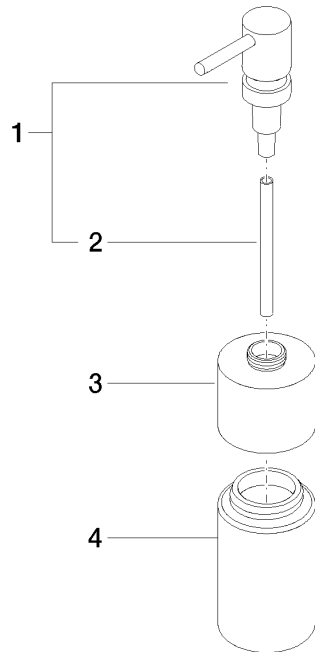

84 435 970

- Frasco de cristal, mate
- Ancho 60mm
- Altura 200 mm
- Botella de 250 ml
- Saliente 59 mm

Encaja con ELIO, ENO, MEM, META SQUARE, SYNC, TARA y TARA ULTRA

Encaja con: ELIO, MEM, TARA, ENO, SYNC, TARA ULTRA, META SQUARE

	Cromo	84 435 970-00
	Platino cepillado	84 435 970-06
	Platino	84 435 970-08
	Dark Chrome	84 435 970-19
	Latón cepillado (Oro 23k)	84 435 970-28
	Negro mate	84 435 970-33
	Champagne cepillado (Oro 22k)	84 435 970-46
	Champagne (Oro 22k)	84 435 970-47
	Cromo cepillado	84 435 970-93
	Dark Platinum cepillado	84 435 970-99

84 435 970

mm [inches]

84 435 970

Piezas para otros acabados pueden encontrarse aquí:
Platino cepillado

Lista de piezas de recambios

N°	Número de artículo	Denominación	Cantidad de montaje	Plazo de entrega
1	90 10 10 535 00-00	dosificador	1	10
2	08 10 10 499 90	Tubo de inmersión para dosificador de loción Ø 8 x 1 x 100 mm -	1	2
3	90 10 10 524 00-00	alojamiento	1	10
4	90 90 04 001 00 82	vaso	1	2